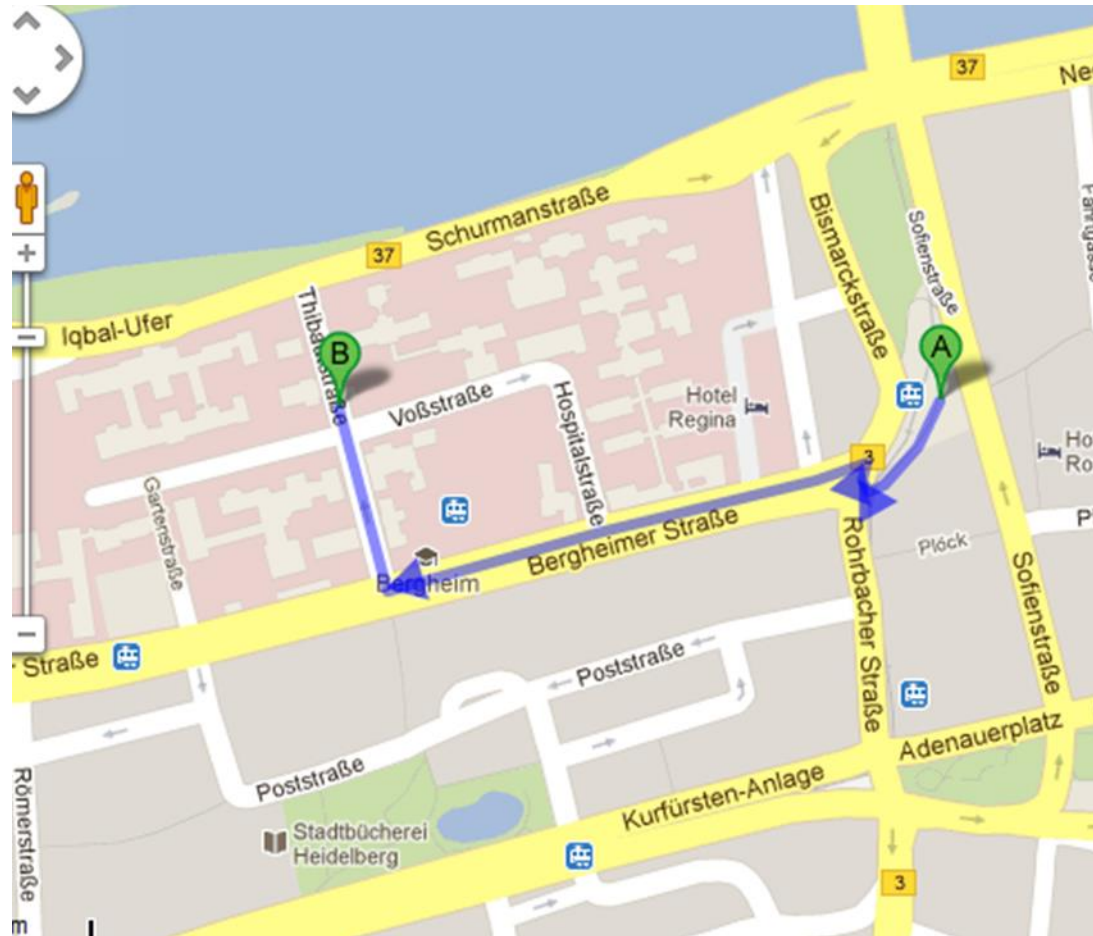

ZPM-Bibliothek

Psychosomatische Klinik, Thibautstraße 2, Gebäude 4040, Raum 108,
1. Obergeschoss

ZPM-Bibliothek

Psychosomatische Klinik, Thibautstraße 2, Gebäude 4040, Raum 108,
1. Obergeschoss

Wegweiser

Heidelberg Bismarck-Platz – ZPM-Bibliothek Thibautstraße 2

A = Bismarckplatz ; B = Thibautstraße 2,