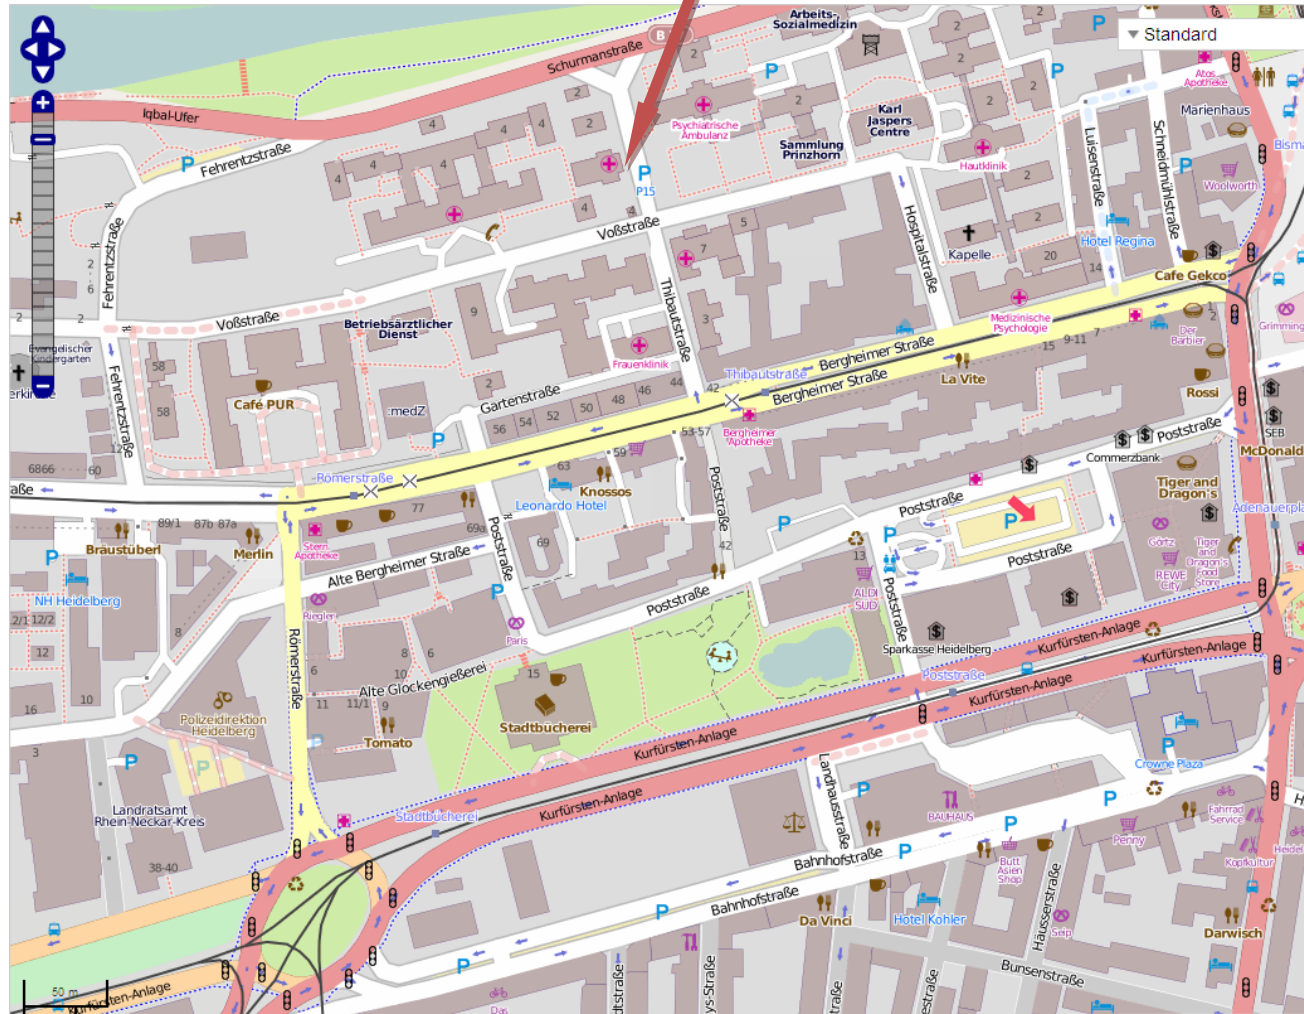

ZPM-Bibliothek

Psychosomatische Klinik, Thibautstraße 2, Gebäude 4040, Raum 108,
1. Obergeschoss

ZPM-Bibliothek

Psychosomatische Klinik, Thibautstraße 2, Gebäude 4040, Raum 108,
1. Obergeschoss

Wegweiser

Heidelberg Bismarck-Platz – ZPM-Bibliothek Thibautstraße 2

A = Bismarckplatz ; B = Thibautstraße 2,